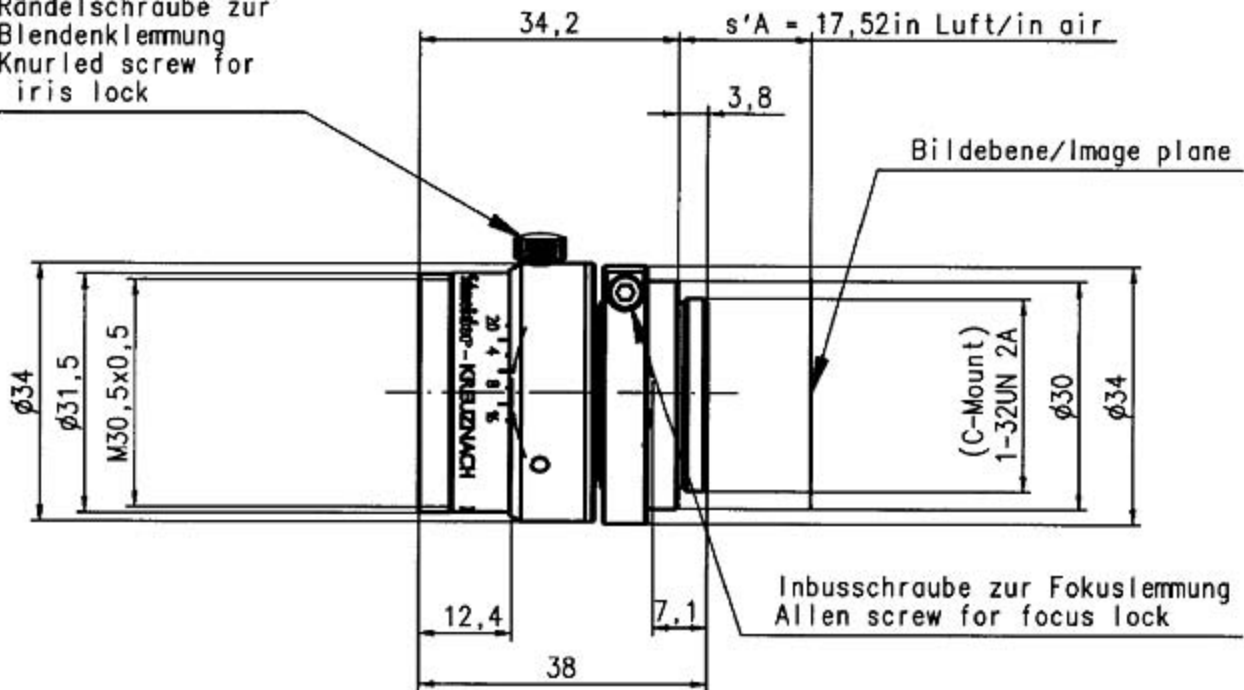

Rändelschraube zur
Blendenklemmung
Knurled screw for
iris lock

XENOPLAN 2.0/28-0901