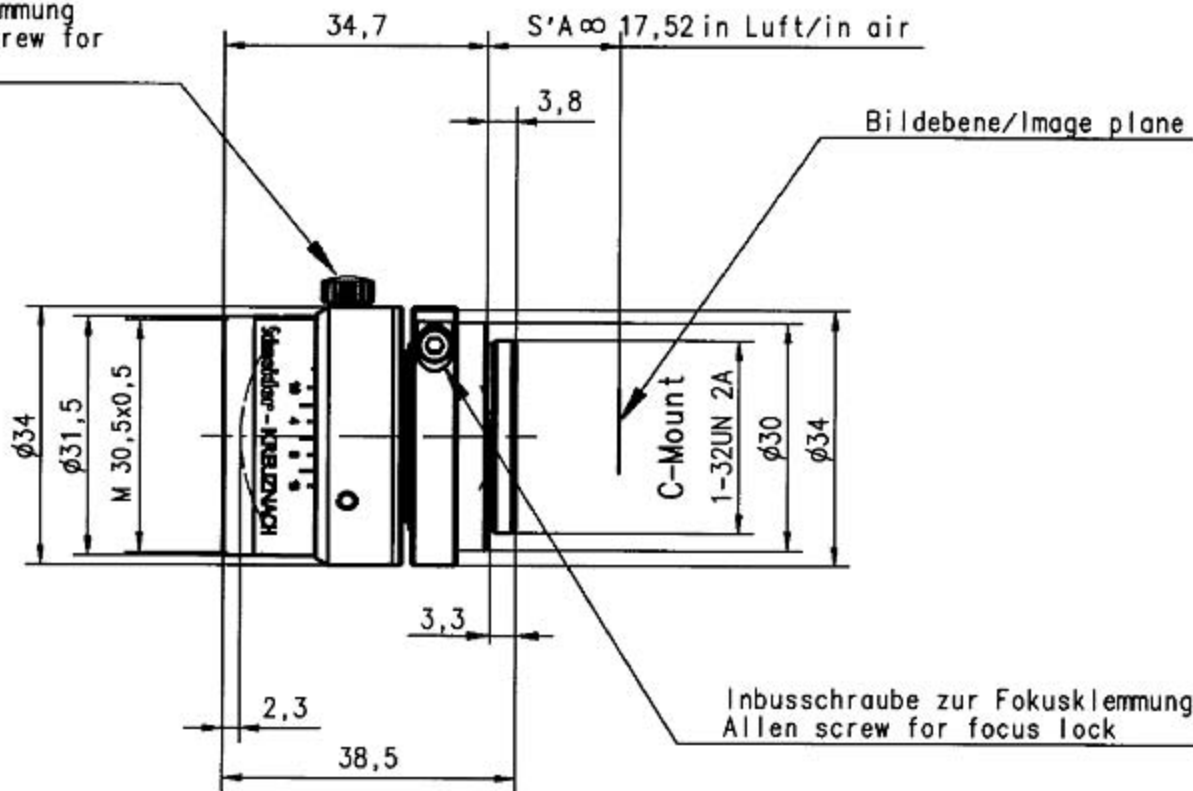

Rändelschraube zur
Blendenklemmung
Knurled screw for
iris lock

XENOPLAN 1.9/35-0901