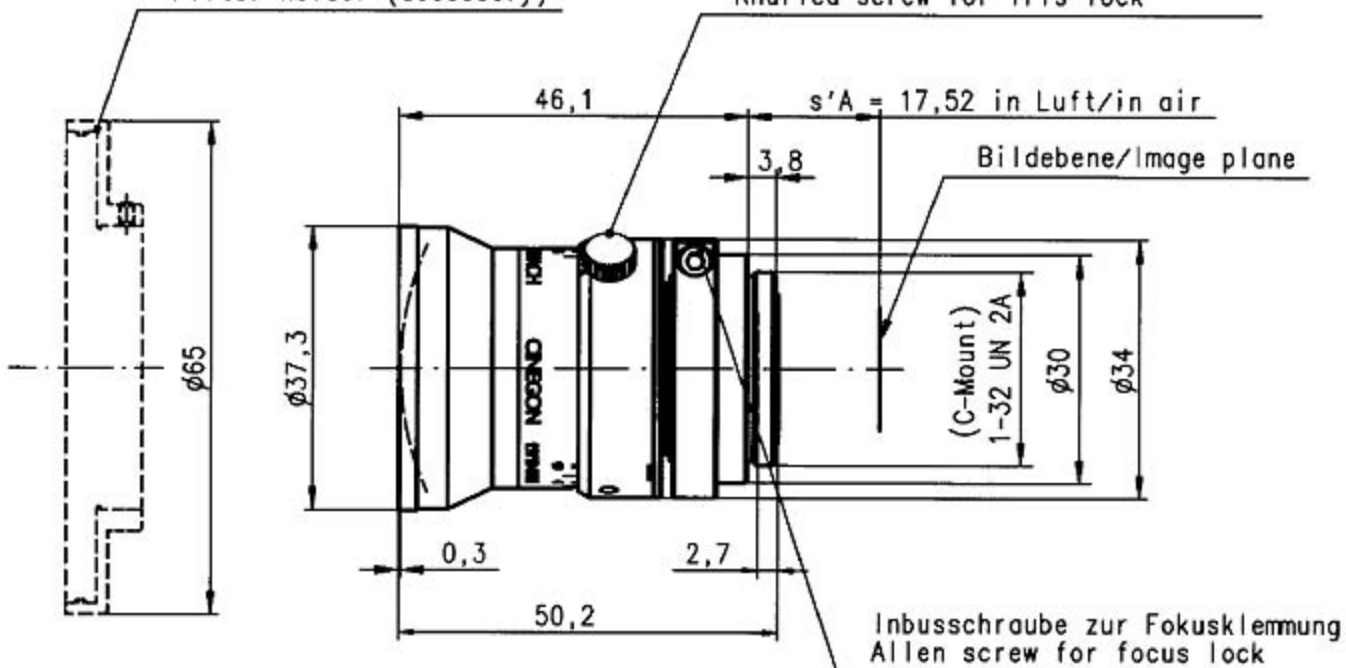

Filterhalter (Zubehör)
Filter holder (accessory)

Rändelschraube zur Blendenklemmung
Knurled screw for iris lock

CINEGON 1.9/10-0901