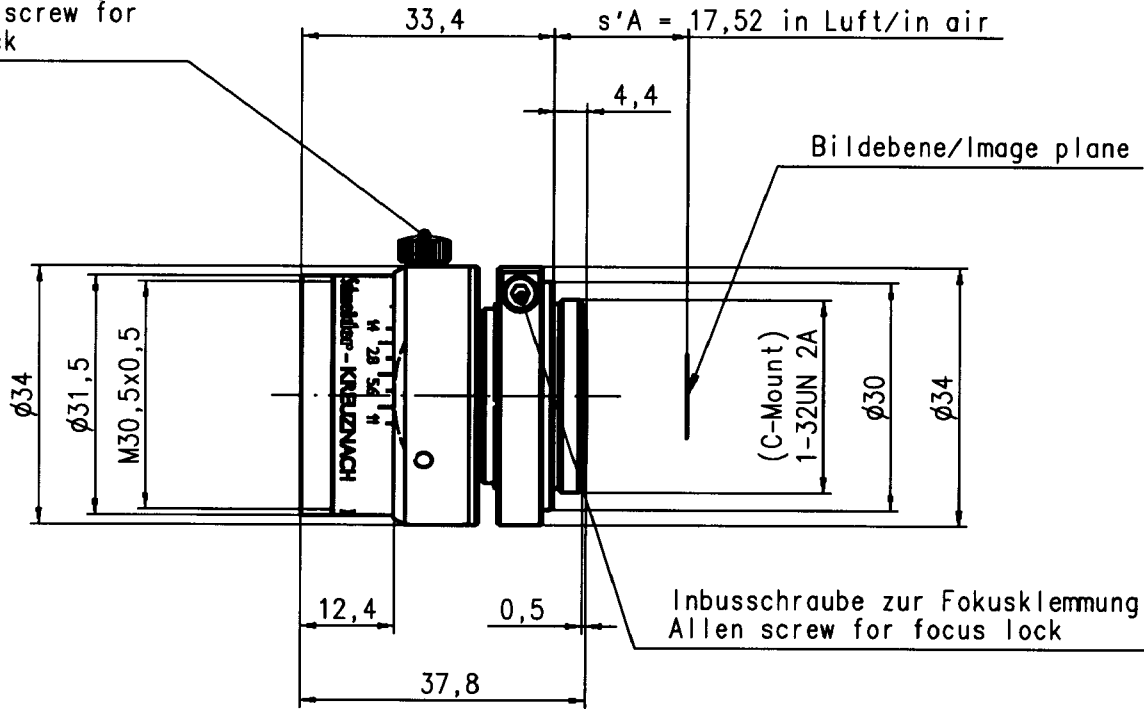

Rändelschraube zur  
Blendenklemmung  
Knurled screw for  
iris lock

XENOPLAN 1.4/17-0903