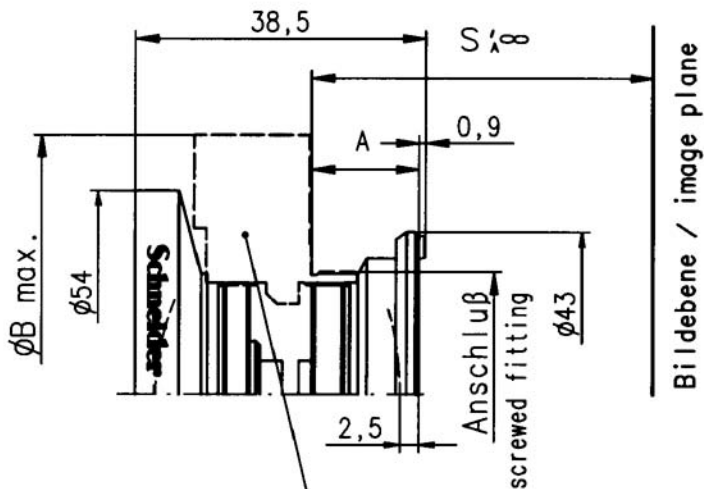

Apo-Digitar 5,6/24 XL-100°

Verschluss / shutter

(technische Angaben siehe Hersteller)

(for technical details contact manufacturer)